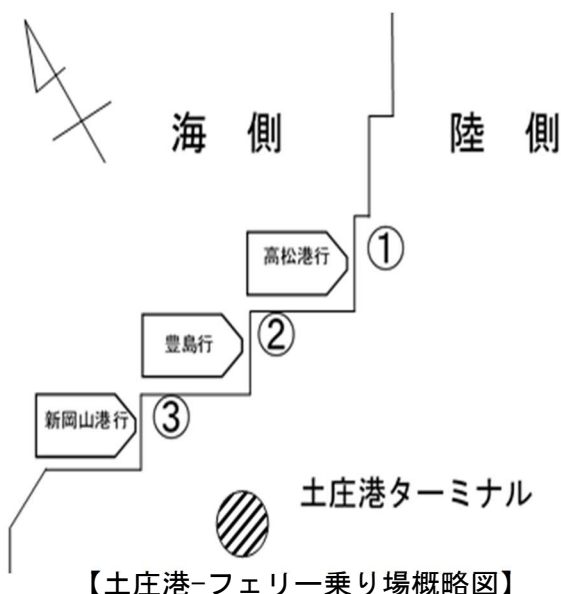

各社フェリーご利用の皆様方へ

各社フェリー発着時刻の遅延に関するお知らせとお詫び

この度、土庄港②番岸壁におきまして、施設の延命化工事を実施していたところ、水中部に著しい損傷があることが判明いたしました。

そのため、復旧工事を実施し、安全に施設を利用できるようになるまで令和6年3月3日（日）から当分の間、やむを得ず②番岸壁の利用を停止させていただきます。

これにより、①番岸壁と③番岸壁を利用しての運航となりますことから、各社フェリーの「発着時刻の遅延」や「乗り場の変更」が生じることがあります。

特に、午前8時40分 土庄港発～豊島経由～10時9分 宇野港着の小豆島豊島フェリーの便につきましては、10分程度の遅延が見込まれます。

各社フェリーをご利用の皆様方には大変ご迷惑・ご不便をお掛けすることとなりますが、何卒ご理解・ご協力をよろしくお願いいたします。

ご不明な点がございましたら、お手数ではございますが、下記問合せ先までご連絡いただきますようお願いいたします。

問合せ先

香川県小豆総合事務所 河川港湾課
TEL : 0879-62-1382