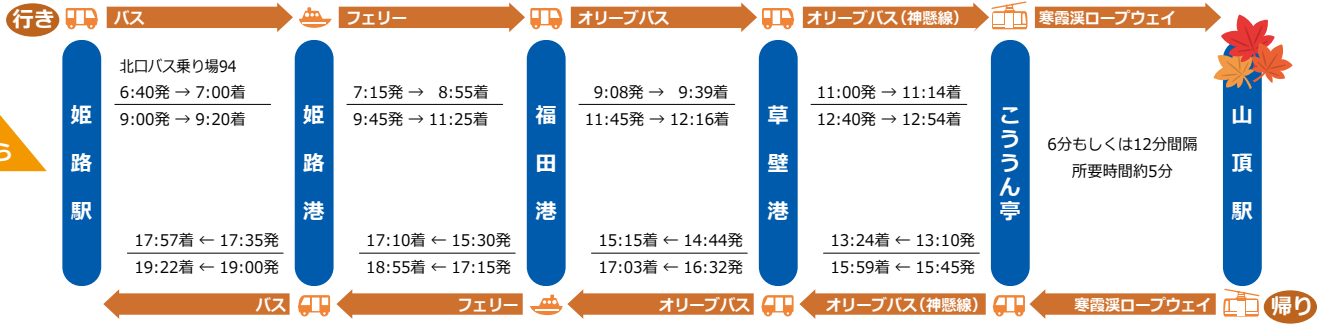

かんかけい

寒霞溪 日帰り バス旅

たかまつ
高松 から

おかやま
岡山 から
平日 → 緑
土日祝 → 赤

ひなせ
日生 から

ひめじ
姫路 から

こうべ
神戸 から
平日 → 緑
土日祝 → 赤