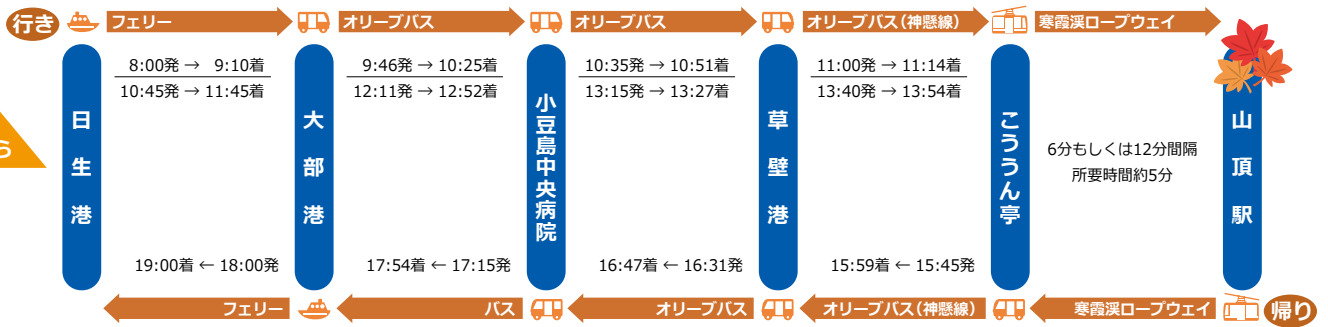

かんかけい

寒霞溪 日帰り バス旅

たかまつ
高松 から

おかやま
岡山 から
平日 → 緑
土日祝 → 赤

ひなせ
日生 から

ひめじ
姫路 から

こうべ
神戸 から
平日 → 緑
土日祝 → 赤