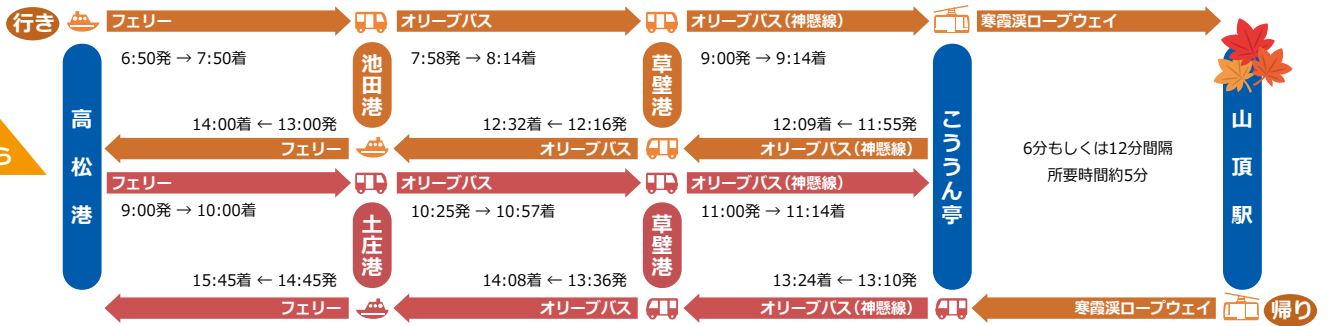

かんかけい

寒霞溪 日帰り バス旅

たかまつ
高松 から

おかやま
岡山 から
平日 → 緑
土日祝 → 赤

ひなせ
日生 から

ひめじ
姫路 から

こうべ
神戸 から
平日 → 緑
土日祝 → 赤