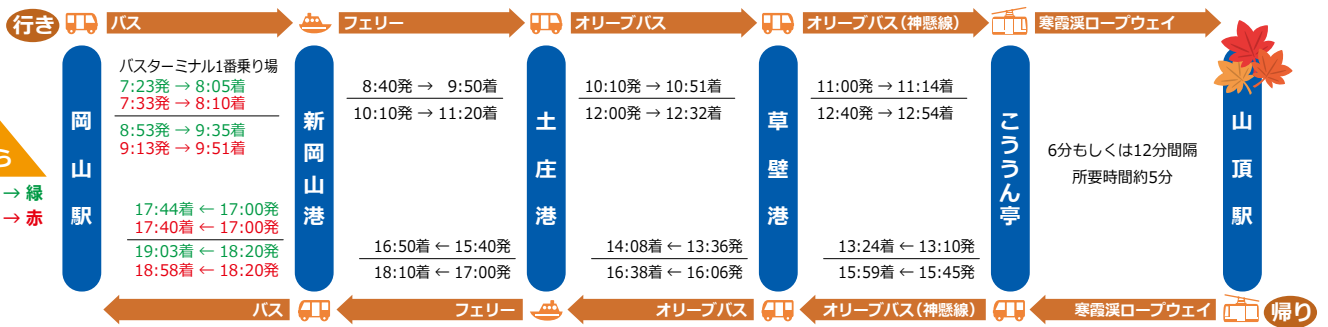

かんかけい

寒霞溪 日帰り バス旅

たかまつ
高松 から

おかやま
岡山 から
平日 → 緑
土日祝 → 赤

ひなせ
日生 から

ひめじ
姫路 から

こうべ
神戸 から
平日 → 緑
土日祝 → 赤